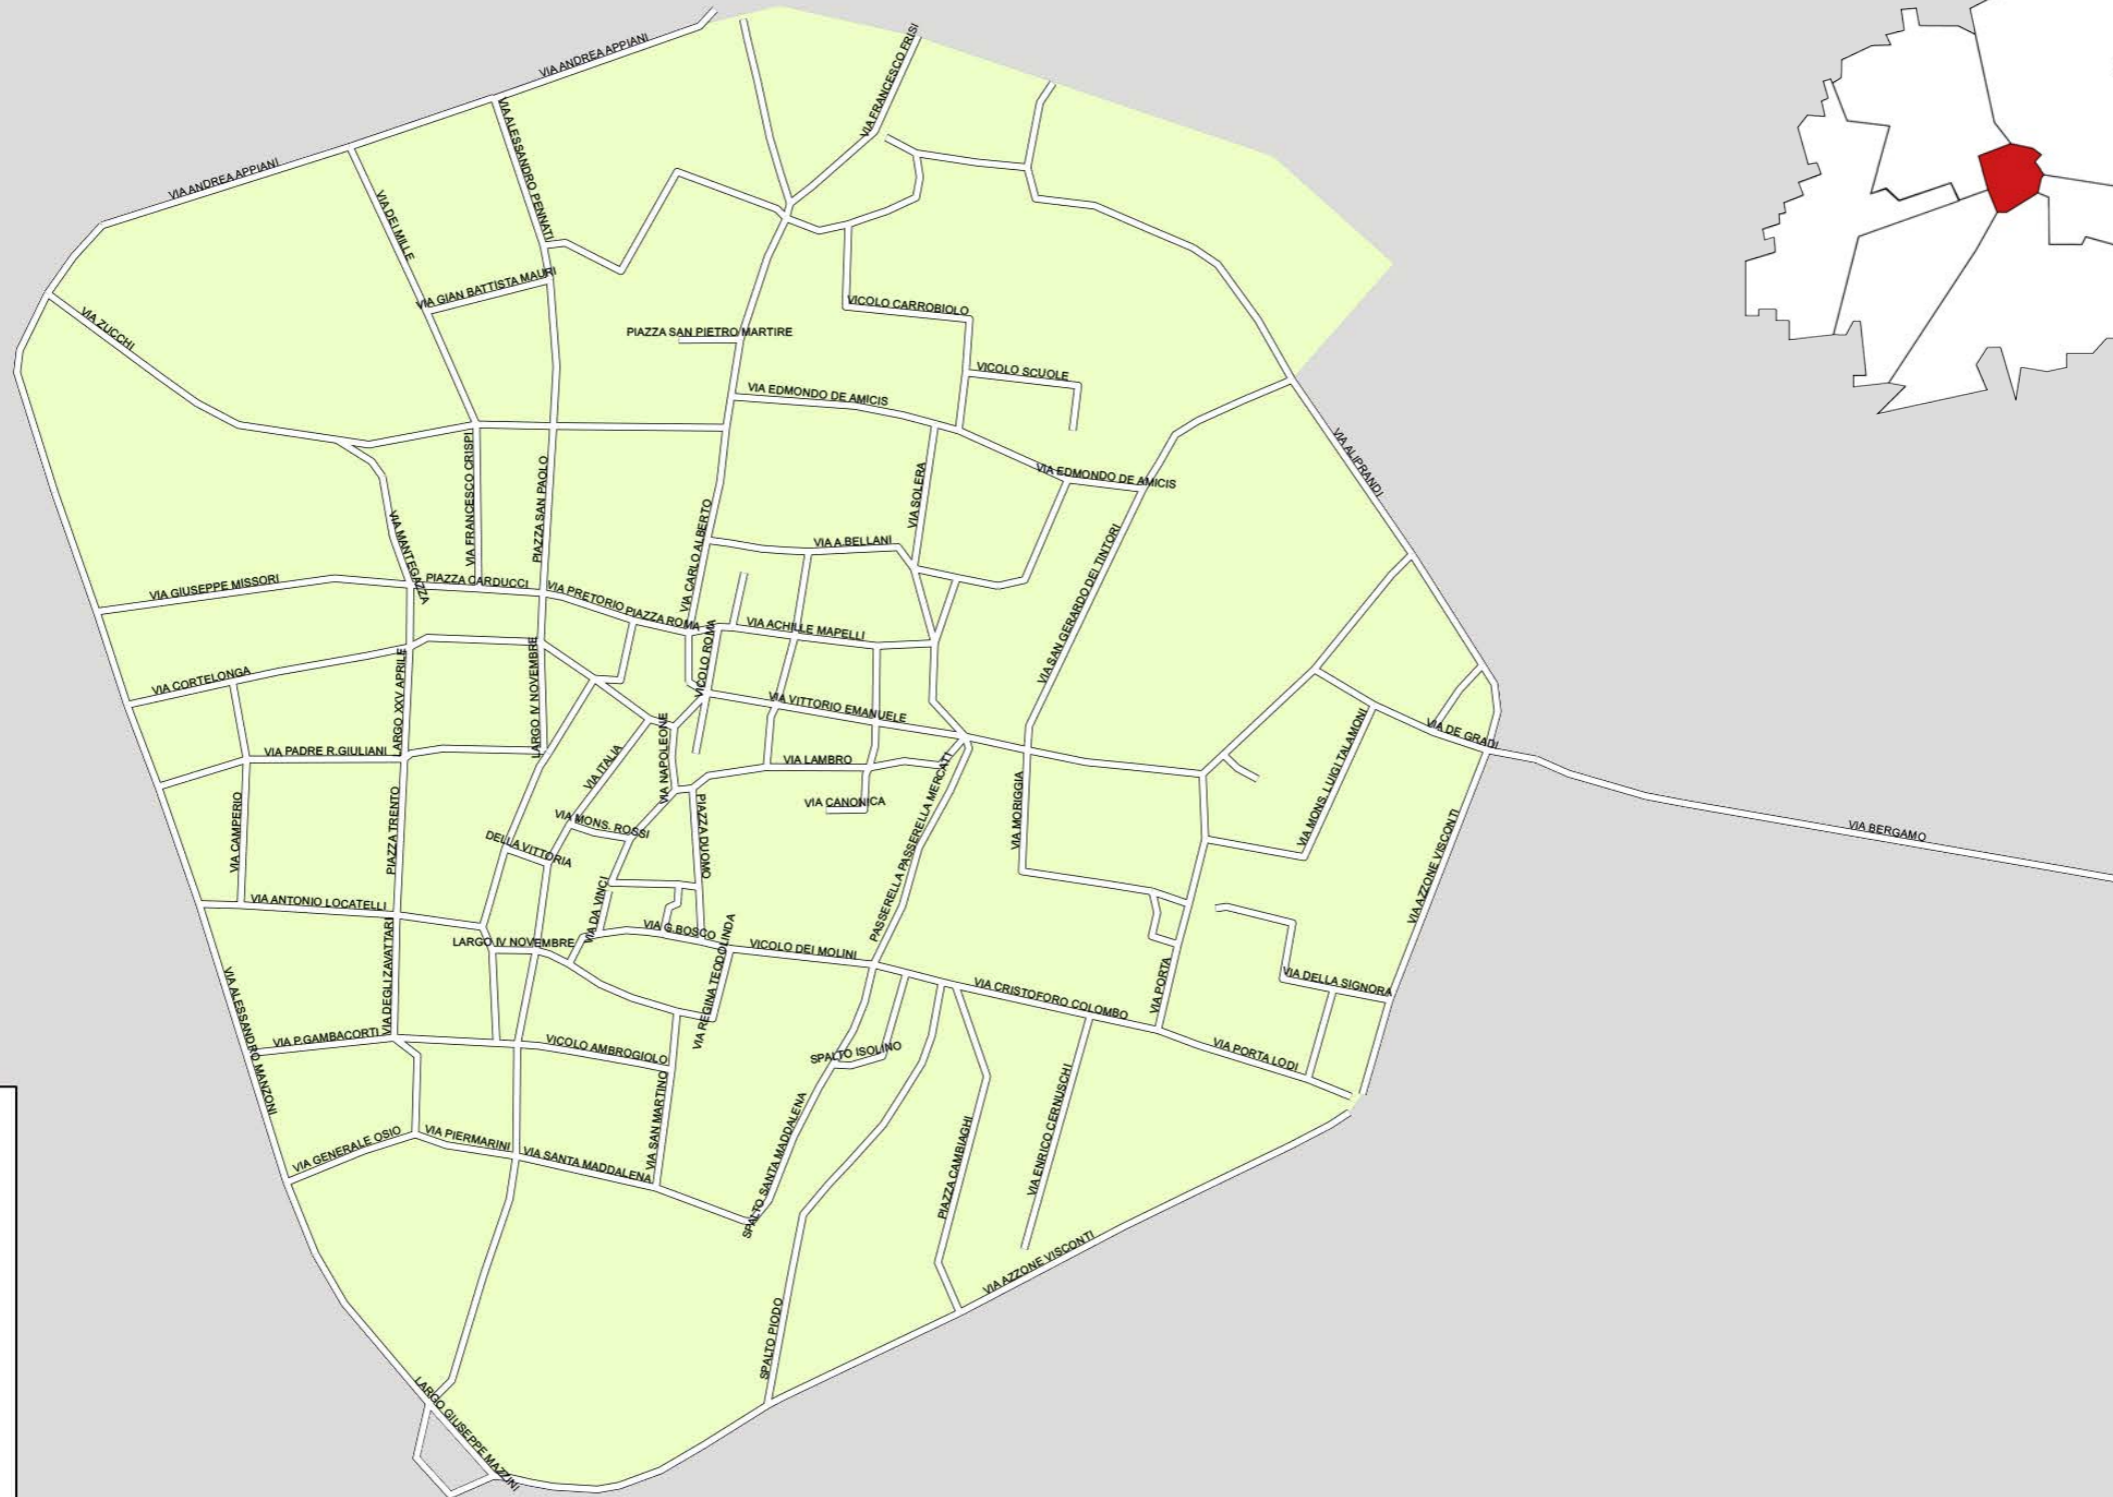

MONZA PULITA
PER MIGLIORARE INSIEME LA CITTÀ

Raccolta Differenziata porta a porta

giorni e orari in vigore dal 1° ottobre 2023

Zona
1
Centro storico